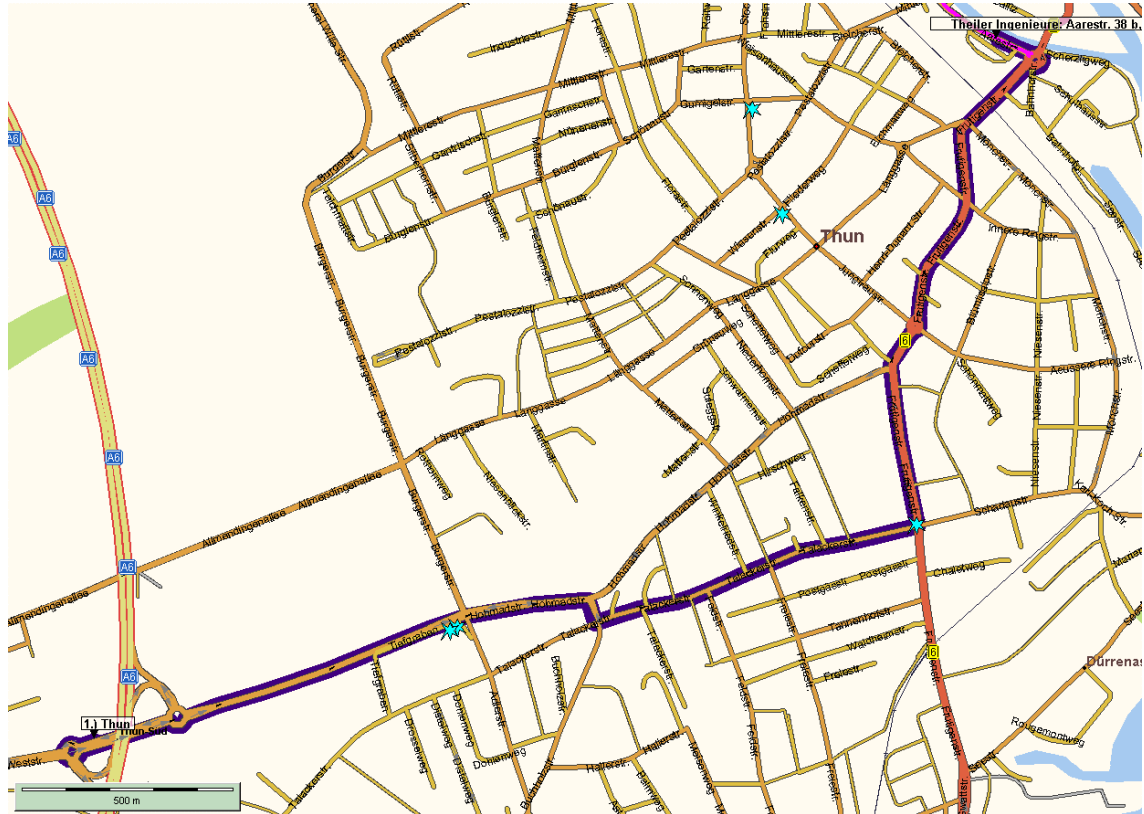

V 6.2 Wegbeschreibung

So finden sie uns:

Öffentlicher Verkehr:

- zu Fuss:
- von Bahnhof Thun entlang Manor bis zum Maulbeerkreisel
- vor Kreisel links über Bahnhofstrasse und Frutigenstrasse
- an Spar + Leihkasse Steffisburg vorbei
- geradeaus (parallel zu Aare) Richtung Aarezentrum
- nach ca. 100 m Eingang links.

Privat:

- Autobahn: Aus allen Richtungen Ausfahrt Thun-Süd (siehe Planausschnitt)

Parkplätze:

- Die Parkplätze befinden sich zwischen unserem Büro und dem Aarezentrum. (Grosser Parkplatz auf der linken Seite)
- Die mit Schildern Theiler Ingenieure AG bezeichneten Parkplätze verwenden

Sollten Sie dennoch stecken bleiben, wir lotsen Sie: 033 225 40 00